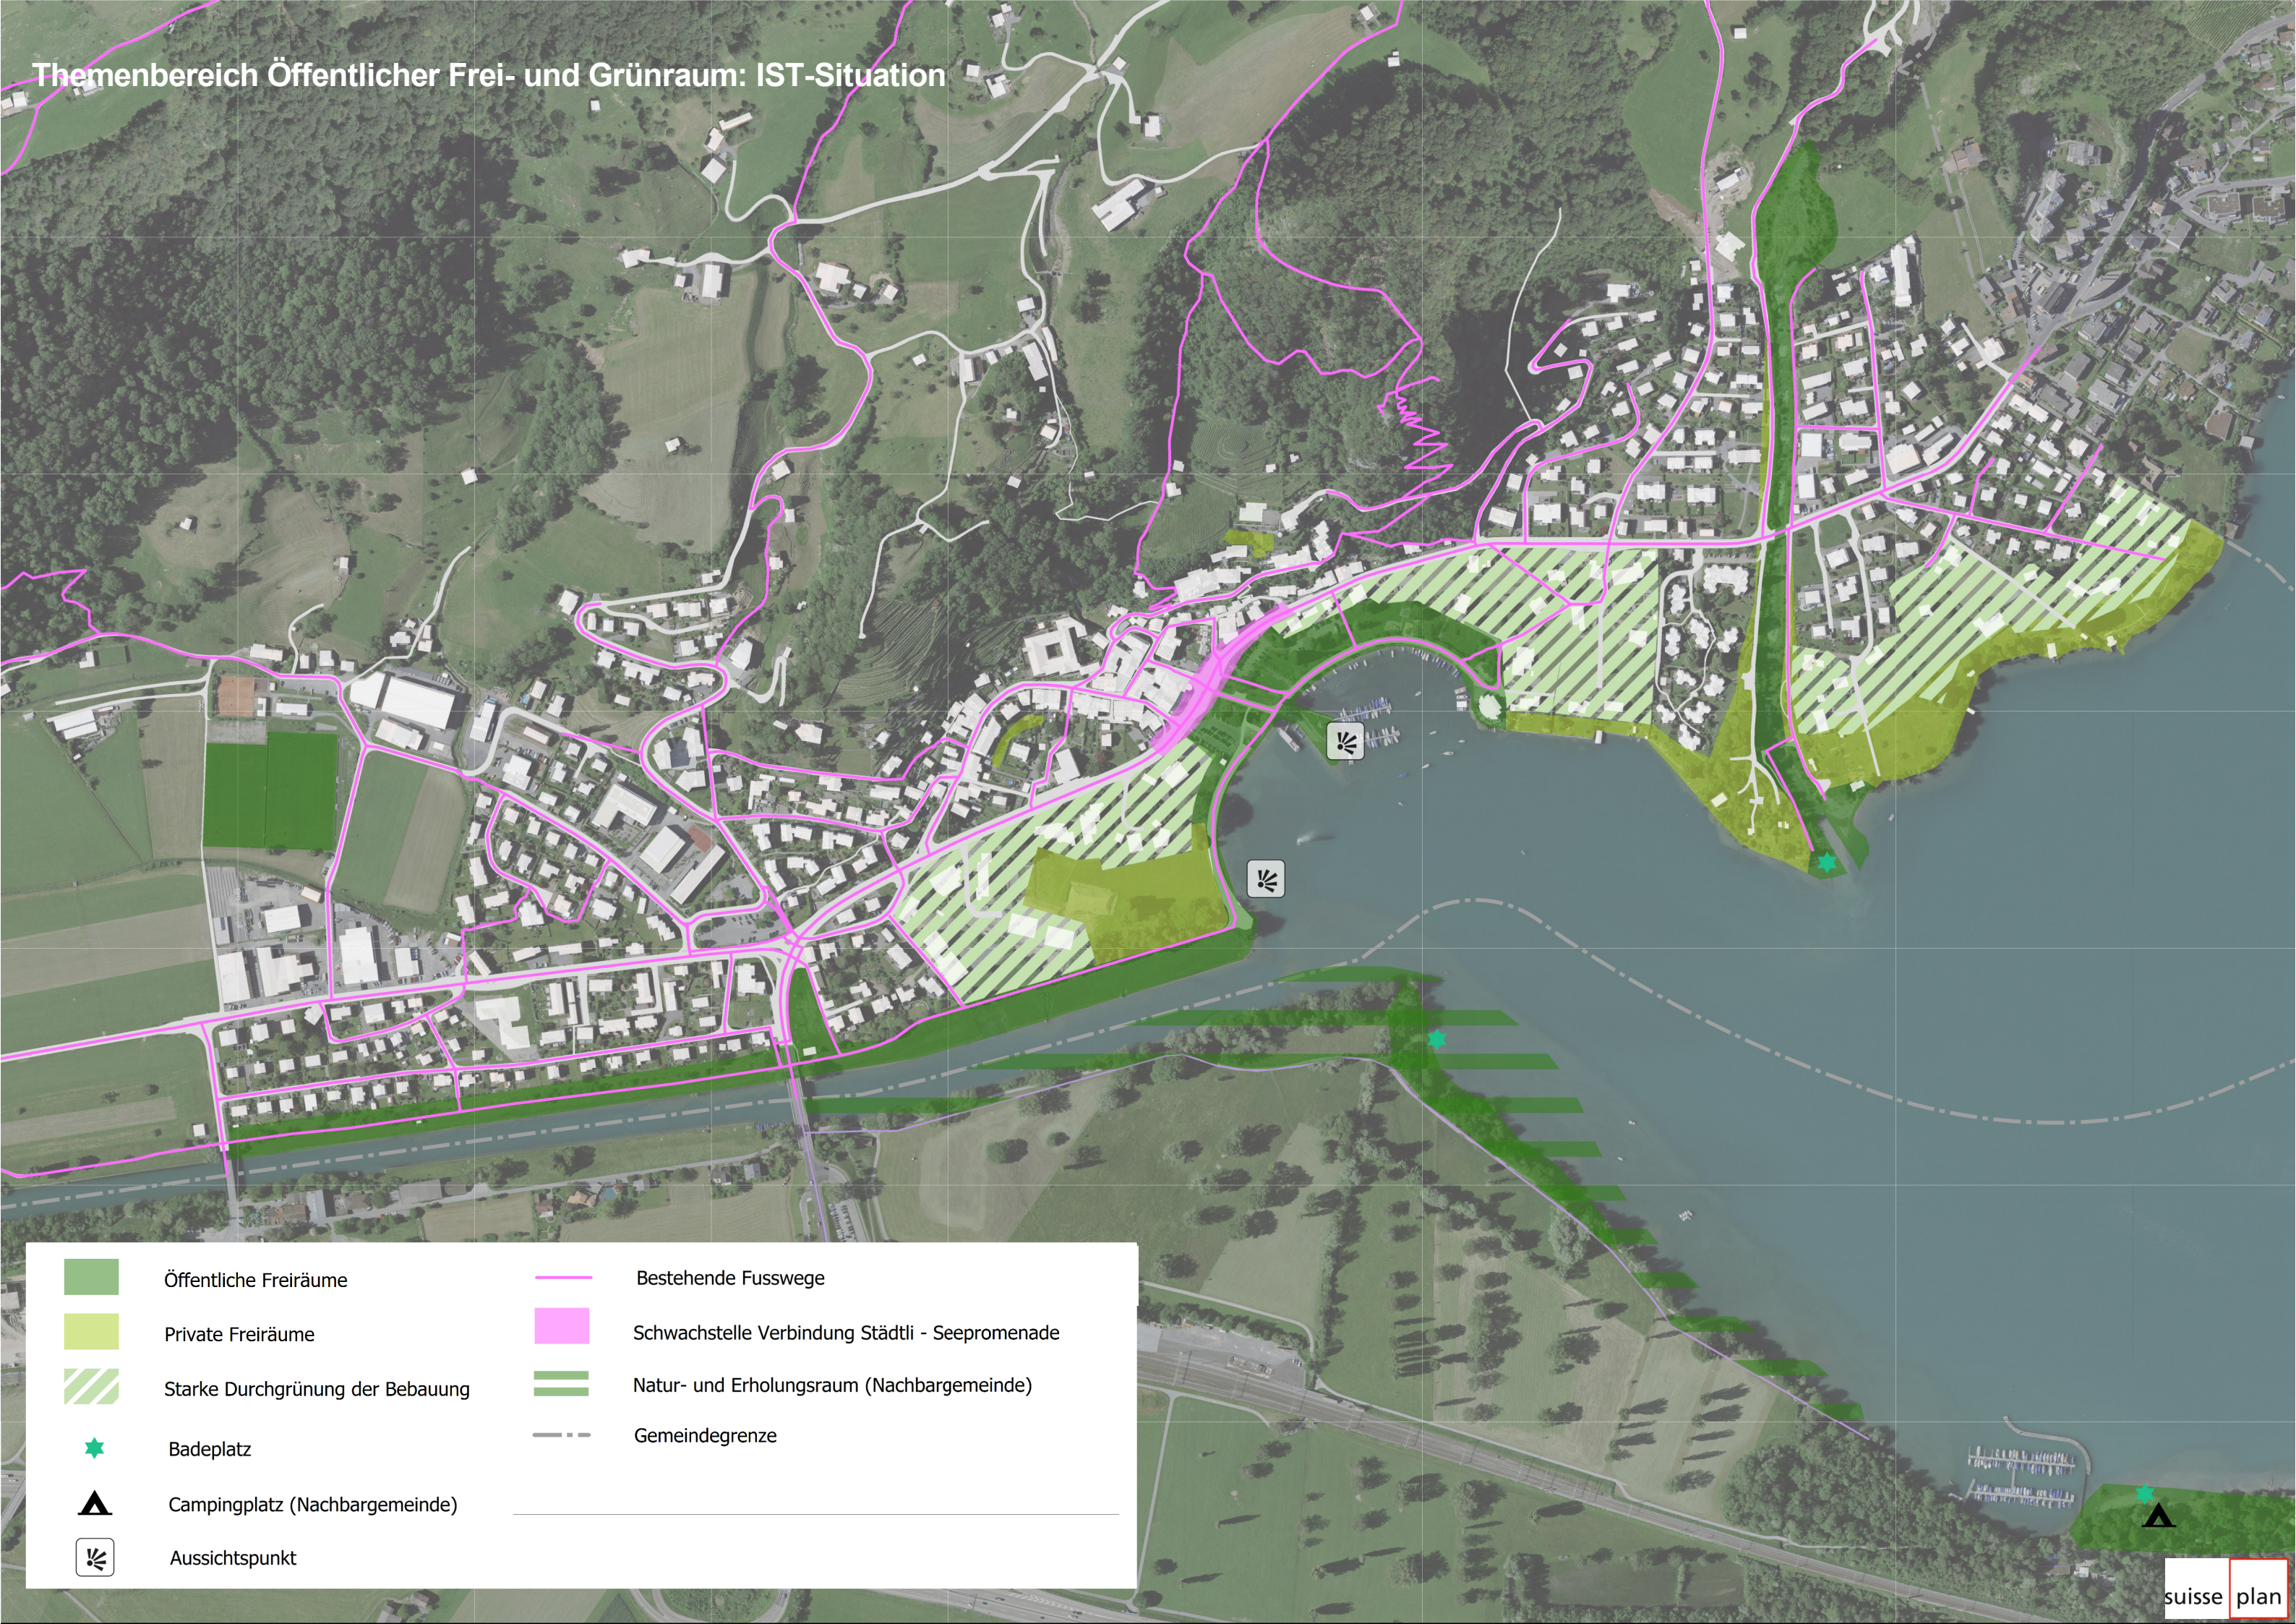

# Themenbereich Öffentlicher Frei- und Grünraum: IST-Situation

	Öffentliche Freiräume		Bestehende Fusswege
	Private Freiräume		Schwachstelle Verbindung Städtli - Seepromenade
	Starke Durchgrünung der Bebauung		Natur- und Erholungsraum (Nachbargemeinde)
	Badeplatz		Gemeindegrenze
	Campingplatz (Nachbargemeinde)		
	Aussichtspunkt		