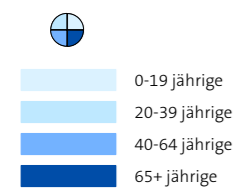

Gemeinde Sargans

Altersstruktur

Strittmatter Partner AG | Massstab 1:7'000

Beschreibung

Die Kreisdiagramme zeigen die Altersstruktur der Wohnbevölkerung nach verschiedenen Altersgruppen (Kinder / Jugendliche, junge Erwachsene / Familiengründer, Vorpensionsalter, ohne Kinder, Rentner, etc.). Der Altersquotient entspricht dem Verhältnis der über 64-jährigen zu den 20- bis 64-jährigen Personen. Das heisst, es wird das Verhältnis der Anzahl Menschen in der Altersgruppe, in der man im Allgemeinen wirtschaftlich nicht mehr aktiv ist, zur Anzahl der Personen im erwerbsfähigen Alter ermittelt.

Altersklassen