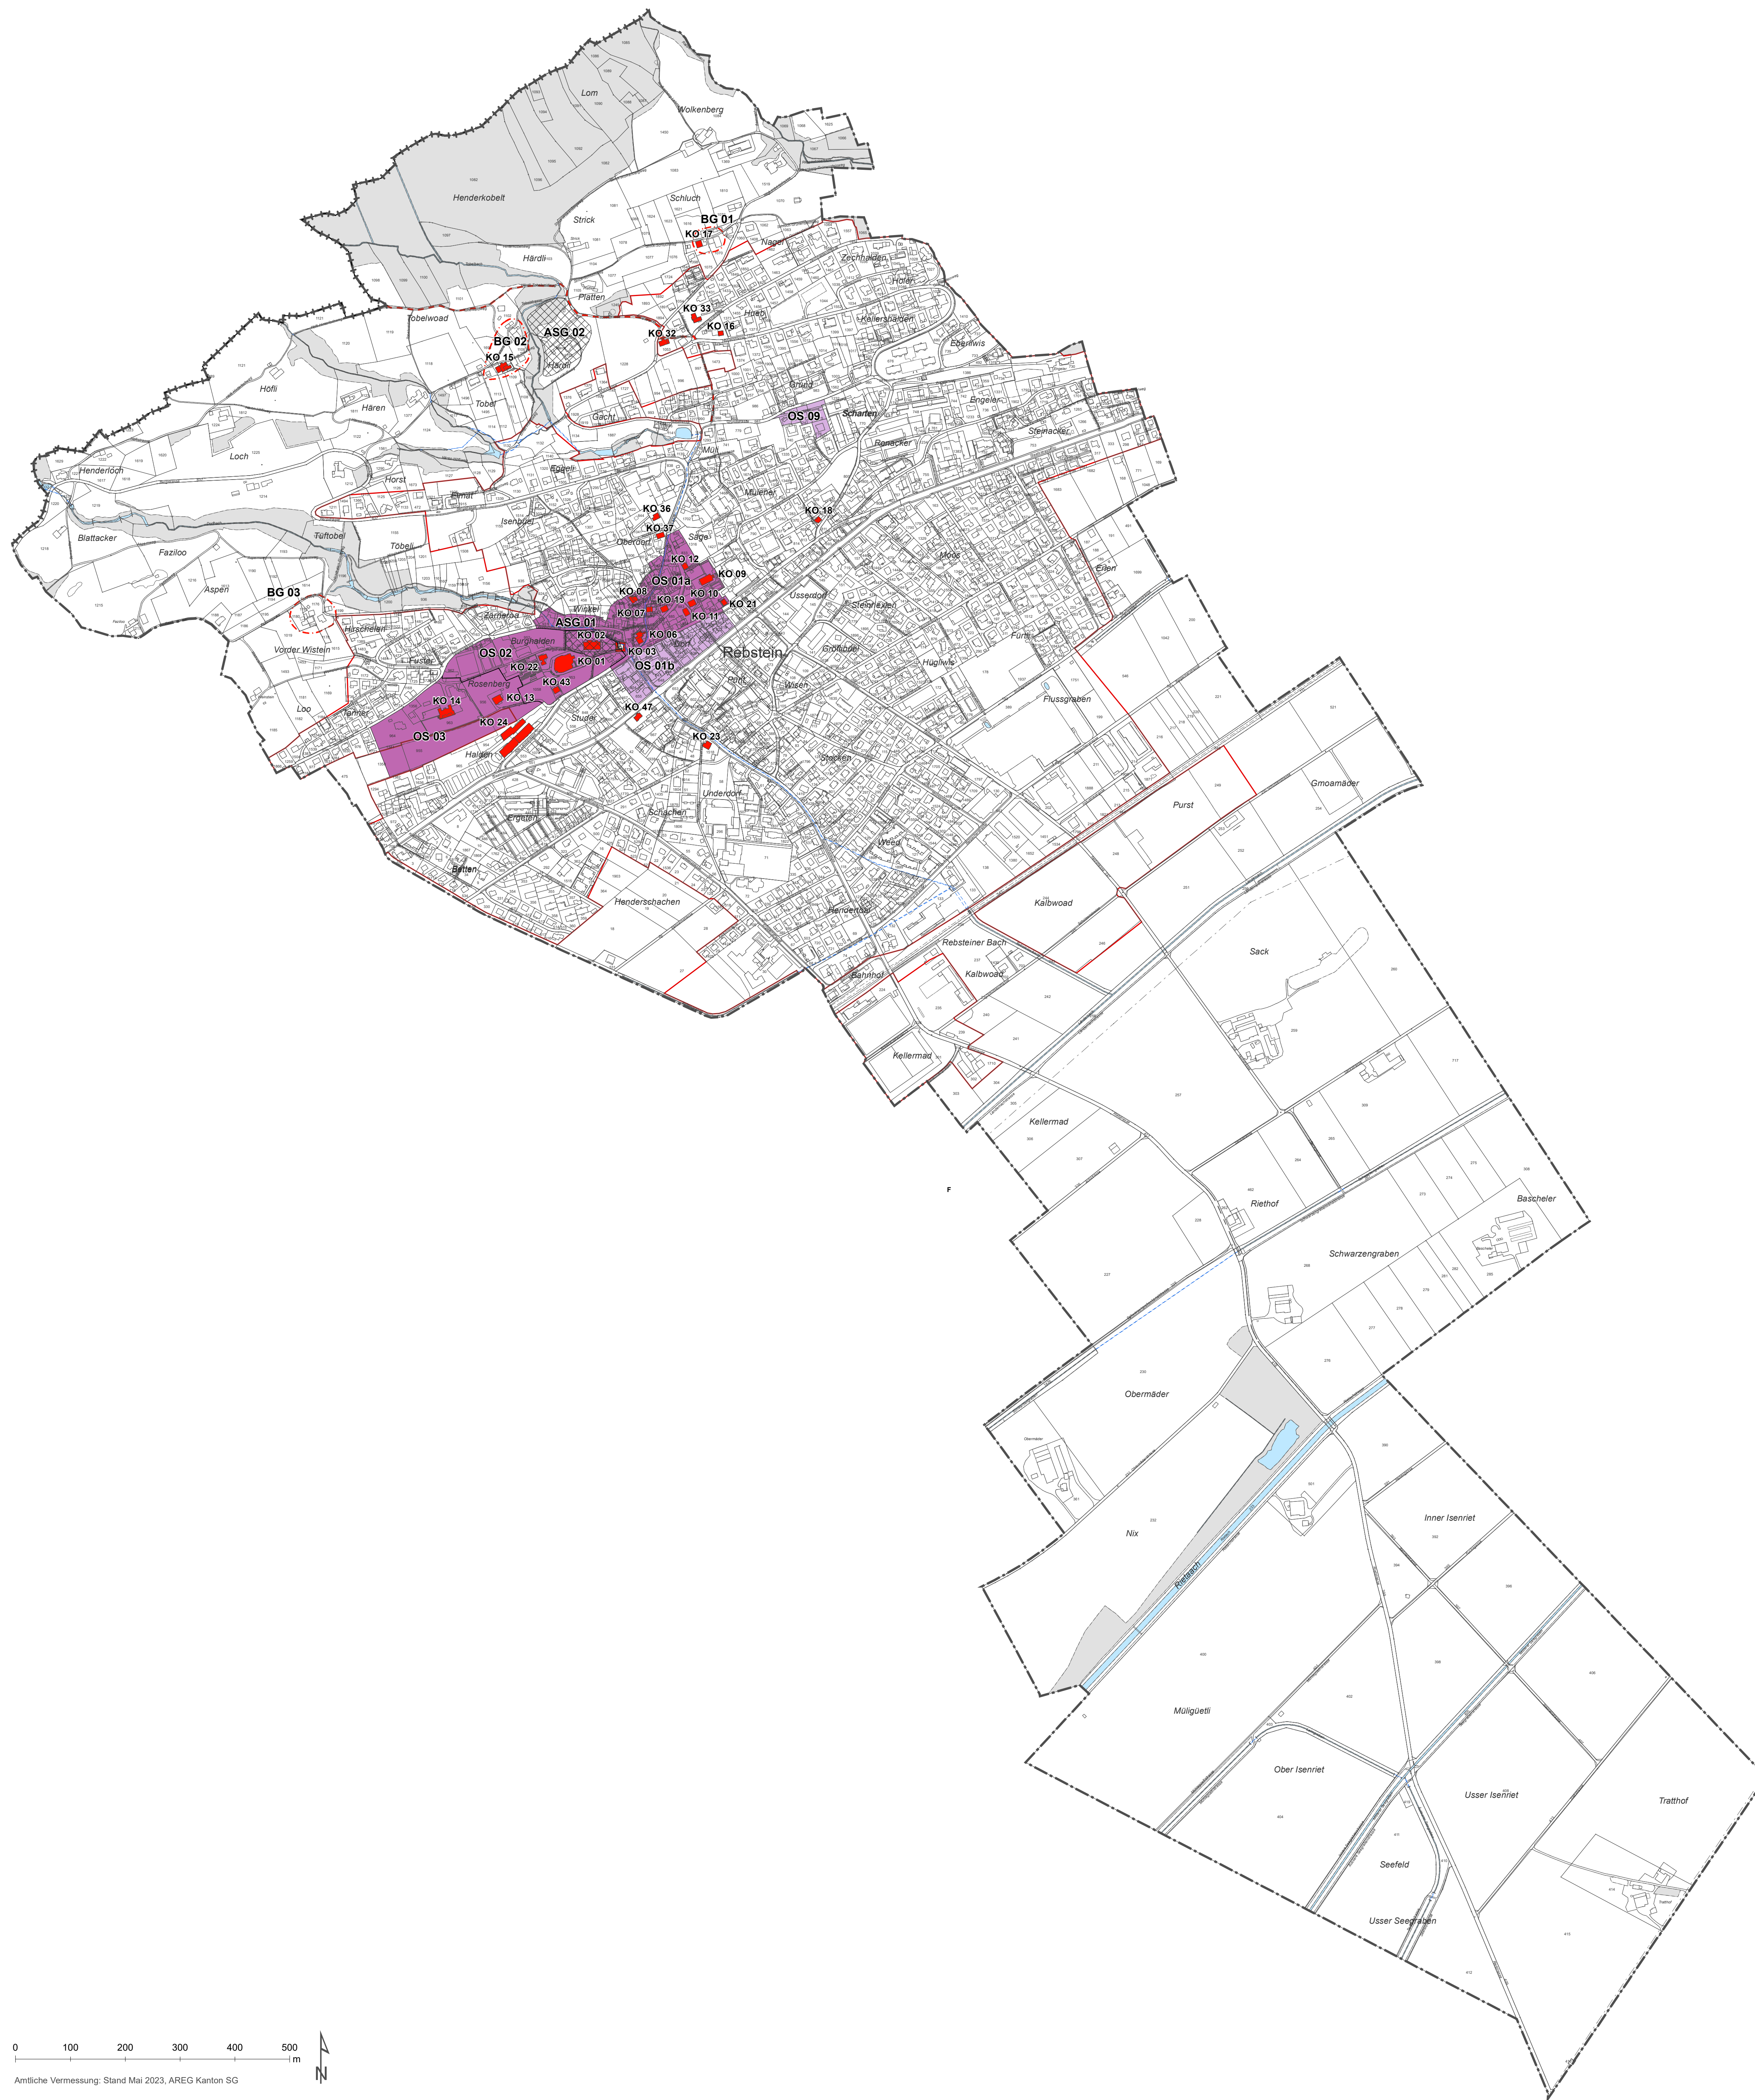

Entwurf

Vom Gemeinderat erlassen am:
Der Gemeindepräsident Der Gemeinderatsschreiber

Öffentlich aufgelegt vom: bis am:

Genehmigt vom Amt für Raumentwicklung und Geoinformation am:
Der Amtsleiter

ERR Raumplaner AG
Touffener-Strasse 19 | 9001 St.Gallen | T +41 (0)71 227 62 82 | info@err.ch | www.err.ch

err

Festlegungen

Kulturgüterschutz

- OS A Ortsbildschutzgebiet
- OS B Ortsbildschutzgebiet
- BG S Baugruppe
- KO G Kulturobjekt Gebäude
- KO A Kulturobjekt Anlage
- ASG archäologisches Schutzgebiet
- HVw historischer Verkehrsweg

Hinweise

- Bauzonengrenze
- Wald
- Gewässer offen / eingedott
- Gemeindegrenze
- Kantonsgrenze